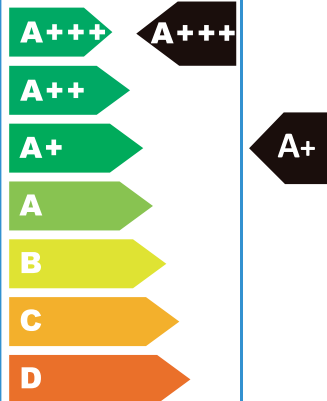

ENERG
енергия · ενεργεια

Y IJA
IE IA

Model GREENSTYLE PLUS 12000 UE
GREENSTYLE PLUS 12000 UI

SEER

KW 3,5
SEER 6,2
kWh/annum 198

SCOP

KW	3,4	2,7	XY,Z
SCOP	5,2	4,0	X,Y
kWh/annum	918	938	XY

53dB